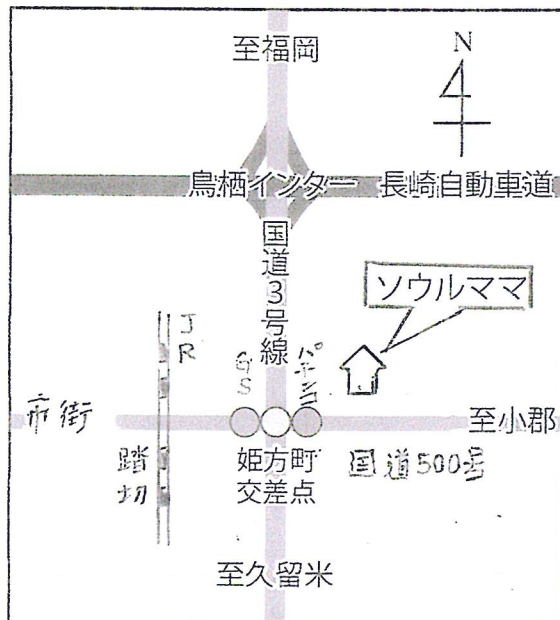

2月21日(土)

私達の街 とす姫方町に

OPEN!

和牛焼肉店

本格的韓国家庭料理

「美味しいものをより安く」をモットーに、地元のみなさまに愛されるよう、本場の経験豊富な調理人が、自信を持ってご提供いたします。どうぞみなさまお誘いあわせの上、ぜひ一度、お気軽にお越し下さいませ。

店主敬白

ソウルママ

国道3号線姫方町交差点近く

〒848-0023

鳥栖市姫方町 341-2

☎ (0942) 50-8882

営業時間 11:00~23:00

ご来店特典

オープンキャンペーン中、ご来店のみなさまには、チヂミとソフトドリンクをサービスにてご奉仕させていただきます。

大小団体客も賜ります(65席迄)